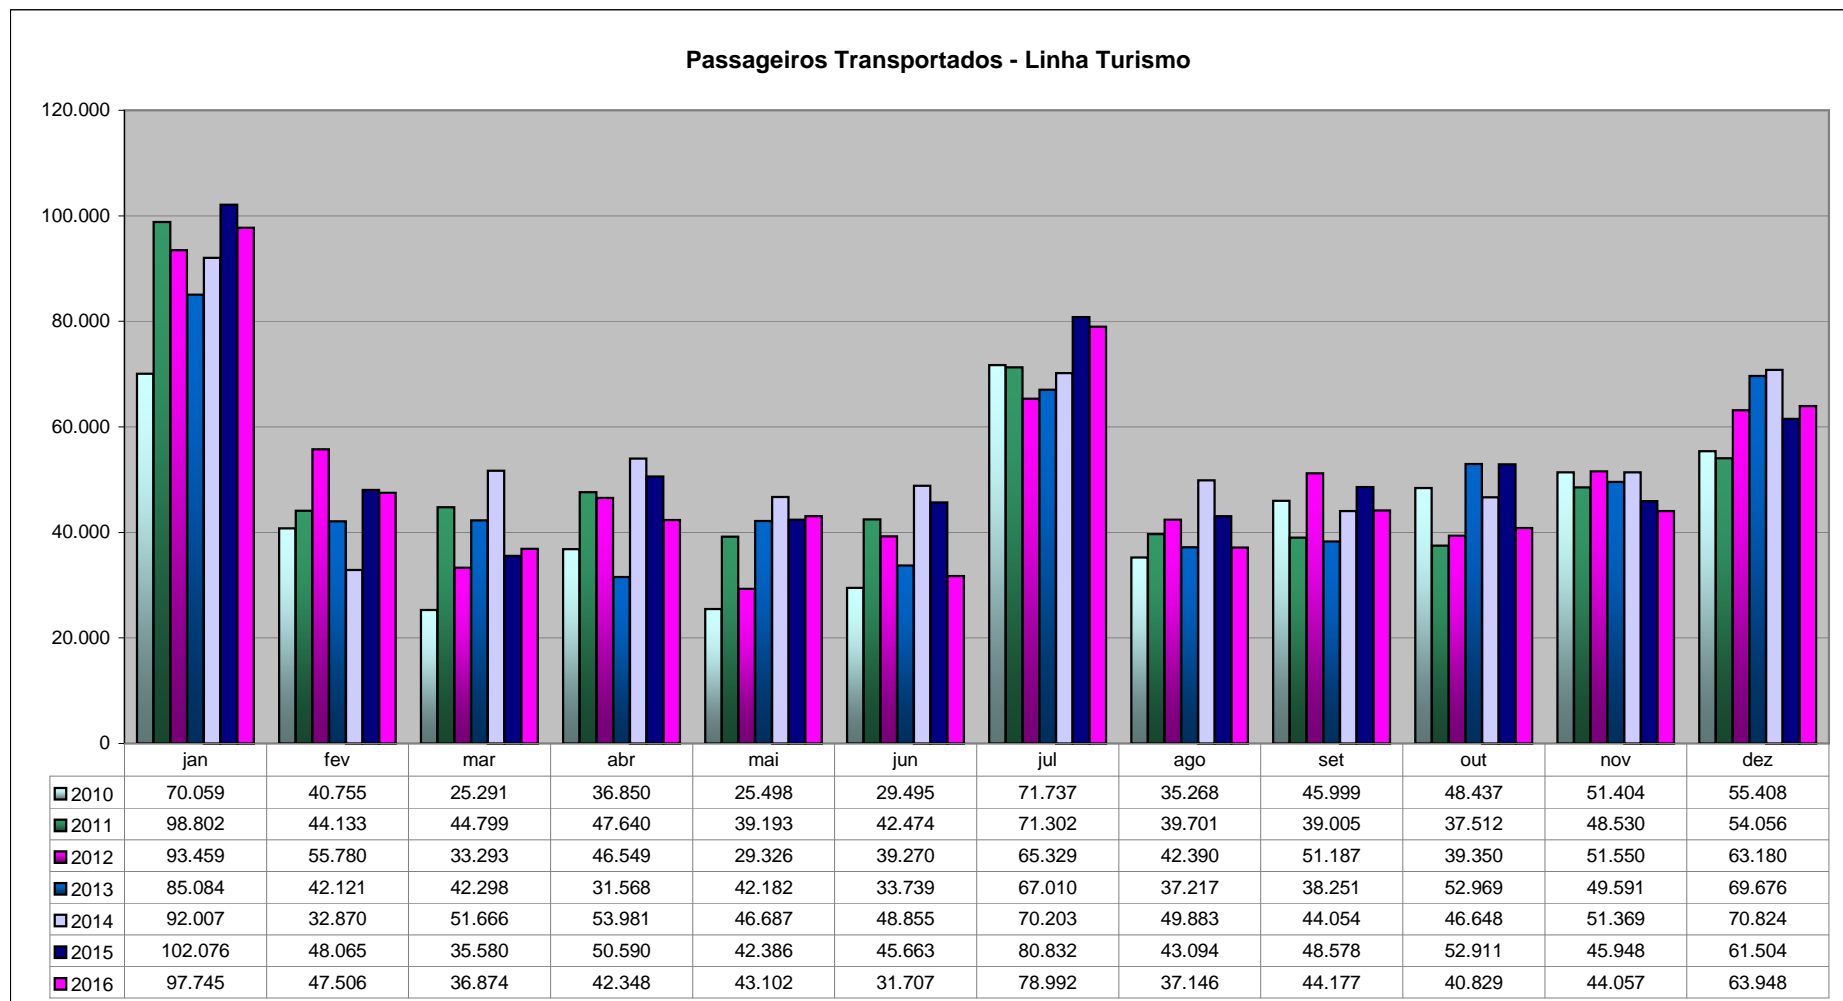

URBS - Urbanização de Curitiba S.A.
Passageiros Transportados/Mês - Linha Turismo
2010 a 2016

Fonte: Área Financeira / URBS