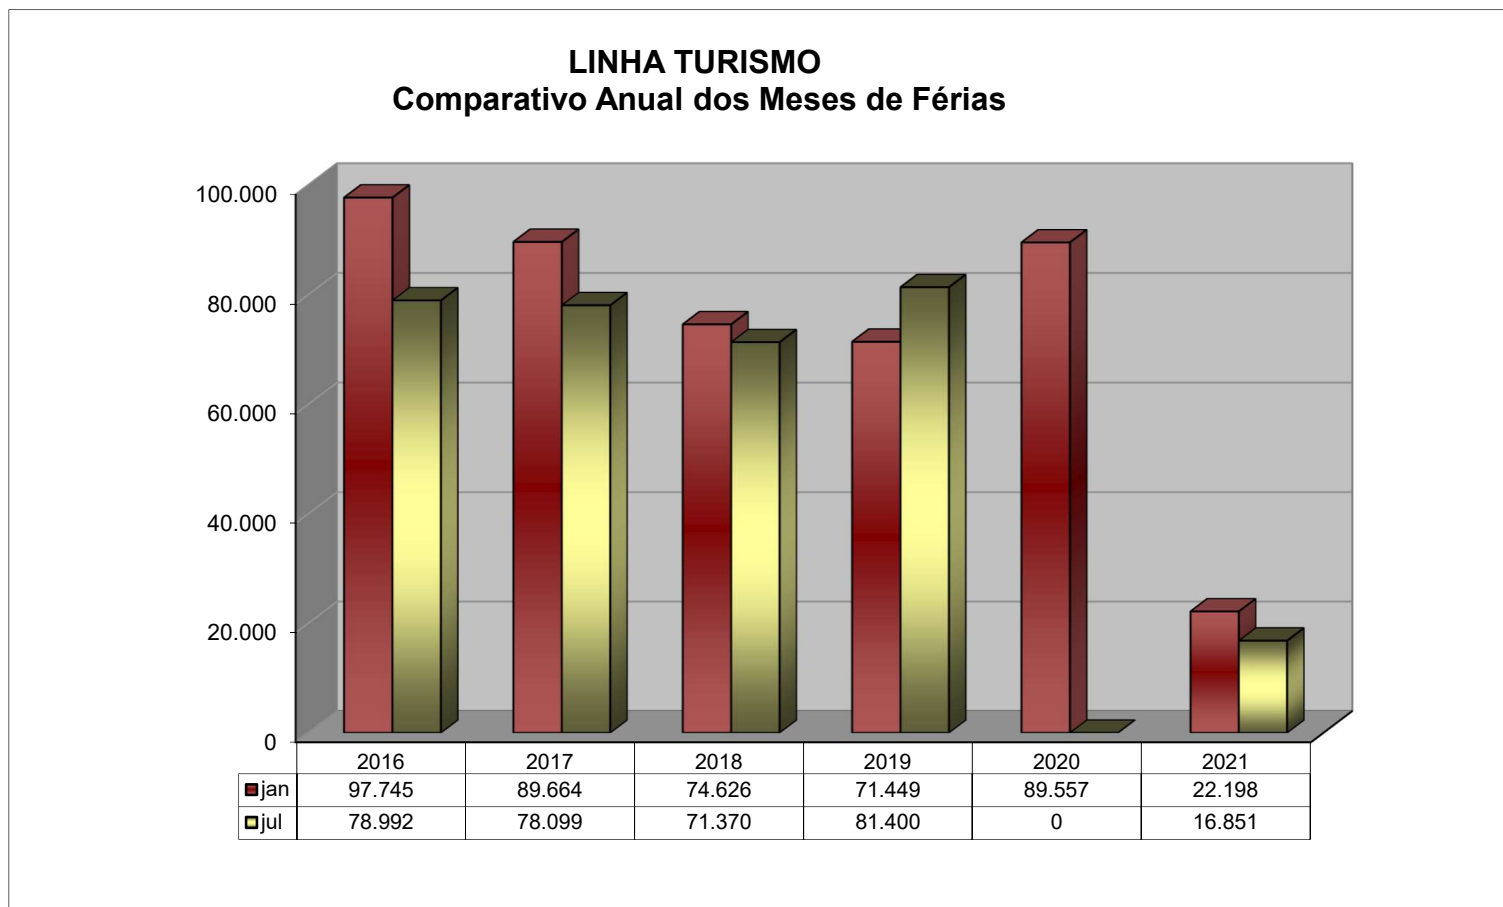

LINHA TURISMO

Comparativo Anual dos Meses de Férias (Jan/Jul)

2016 a 2021

Em 2020 e 2021 houve a pandemia do Covid-19.