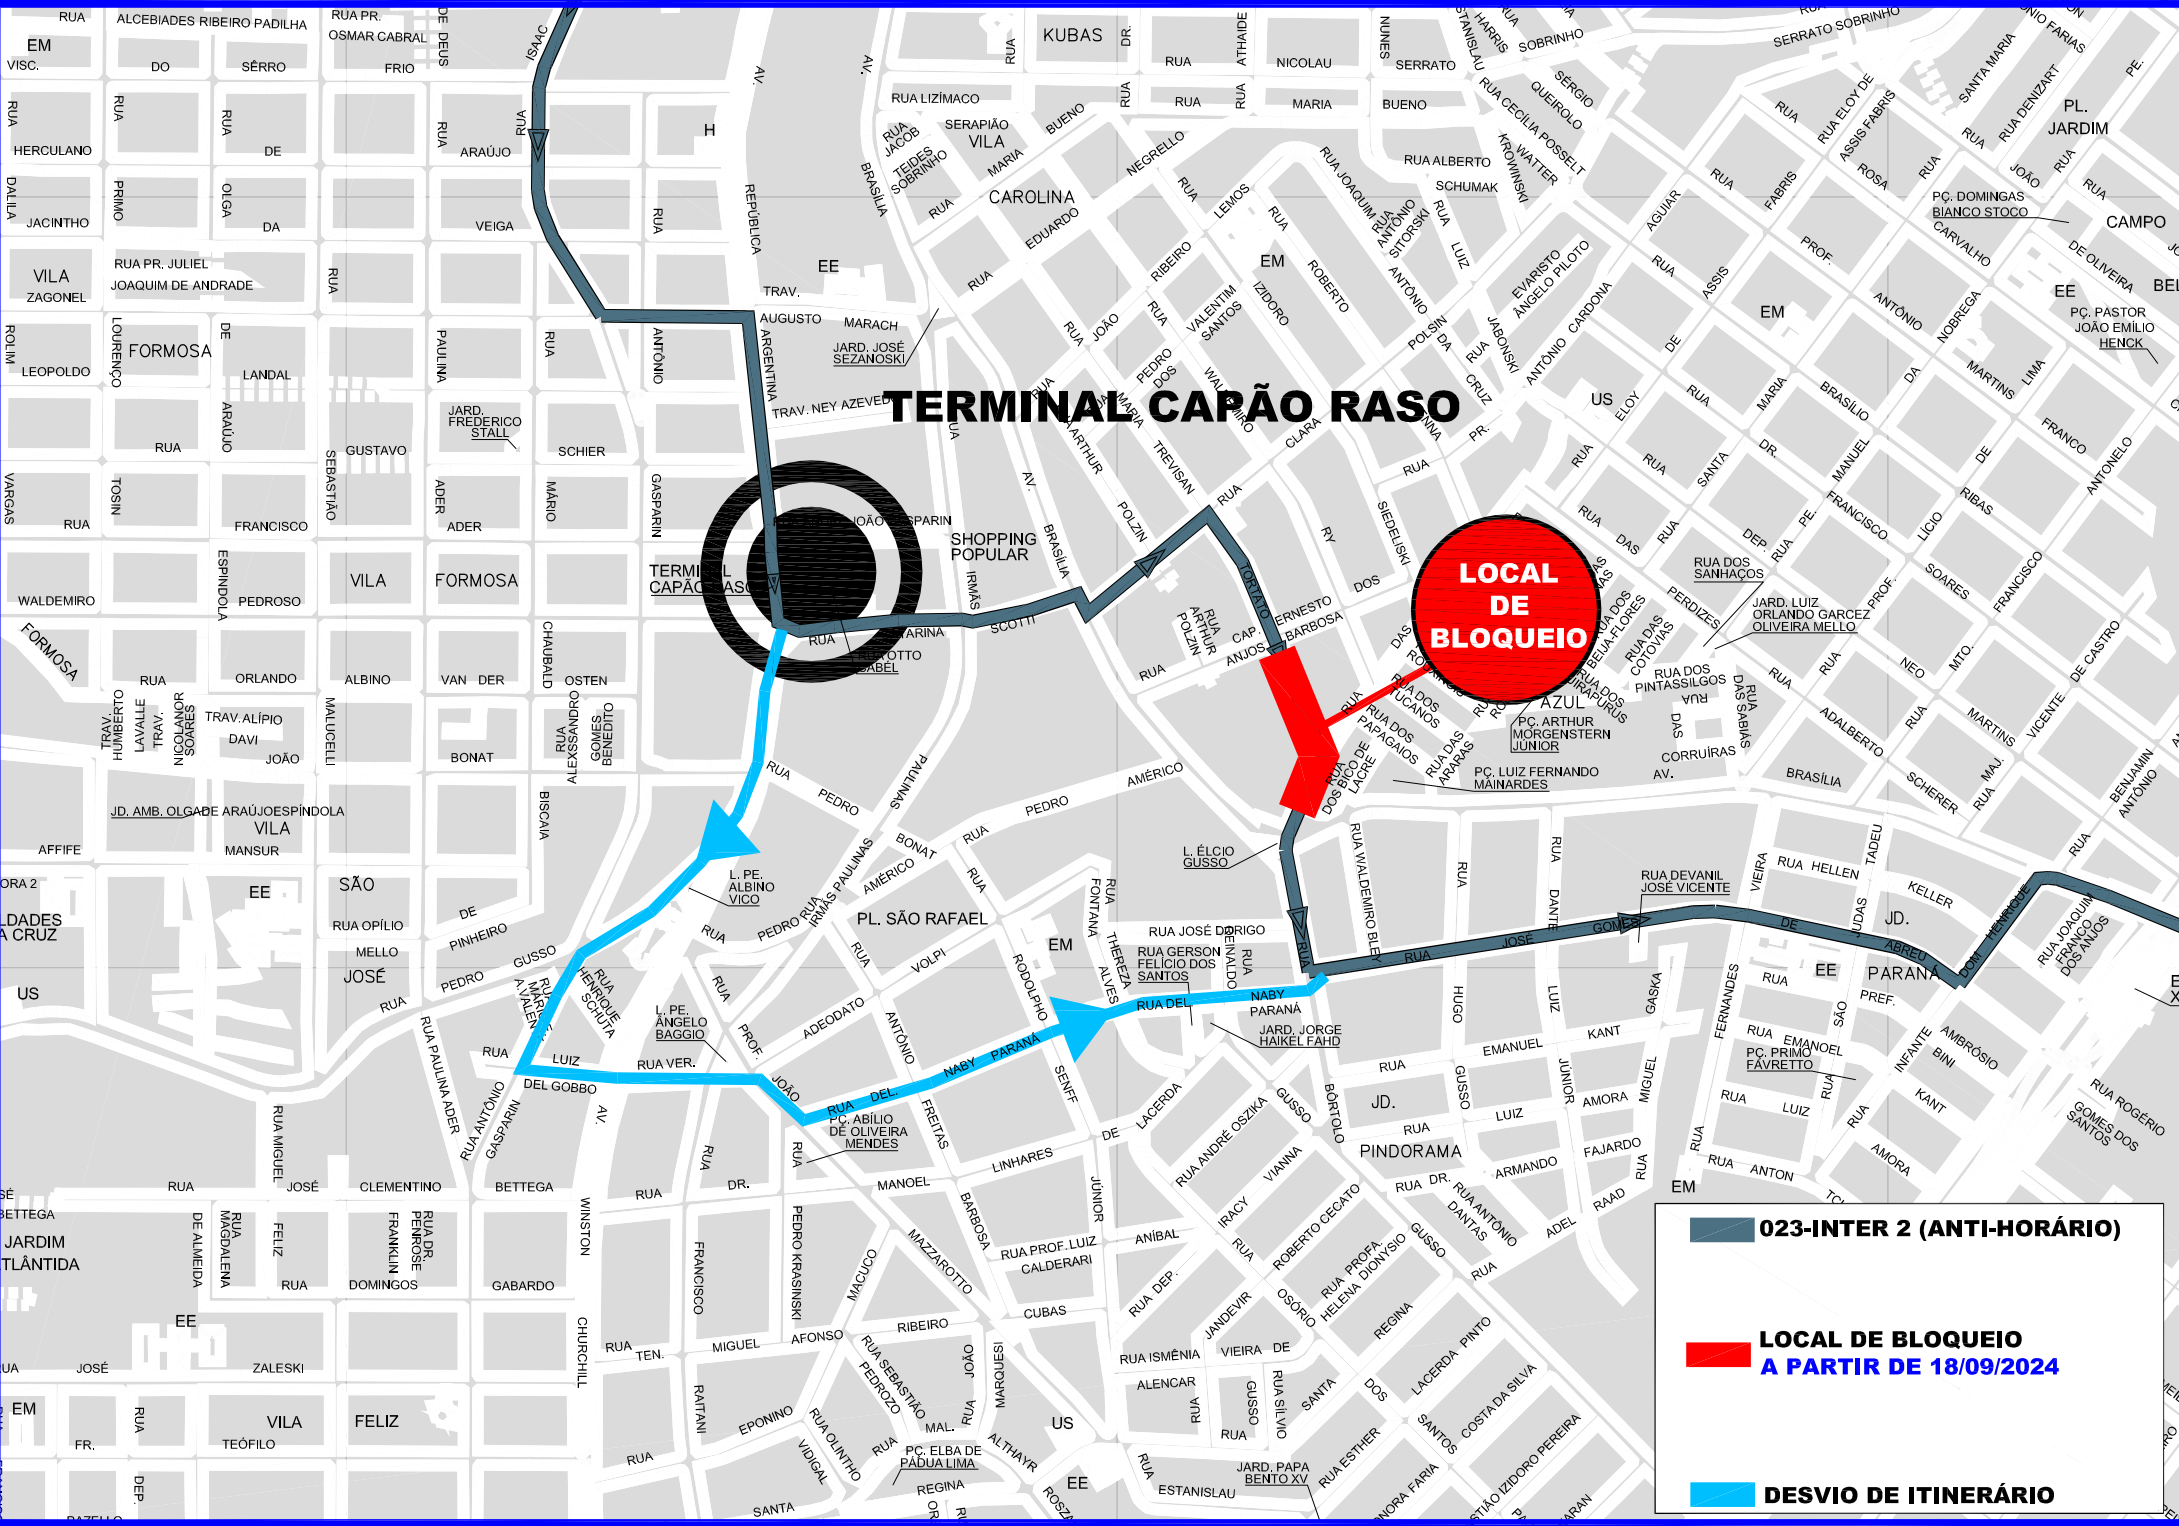

INFORMAÇÃO

EM RAZÃO DE BLOQUEIO DA RUA MARIA TREVISAN TORTATO, ENTRE AS RUAS CAP. ERNESTO DOS ANJOS BARBOSA E AV. BRASÍLIA, **A PARTIR DE 18/09/2024**, A LINHA **021-INTERBAIRROS II (ANTI-HORÁRIO)** ESTARÁ REALIZANDO DESVIO DE ITINERÁRIO NO SENTIDO HAUER CONFORME CROQUI ABAIXO.

INFORMAÇÕES

www.urbs.curitiba.pr.gov.br

☎ 156 ou aplicativo

Consulte pelo
QR-CODE
ao lado

TERMINAL CAPÃO RASO

LOCAL DE BLOQUEIO

 **023-INTER 2 (ANTI-HORÁRIO)**

 **LOCAL DE BLOQUEIO**
A PARTIR DE 18/09/2024

 **DESVIO DE ITINERÁRIO**

INFORMAÇÃO

EM RAZÃO DE BLOQUEIO DA RUA MARIA TREVISAN TORTATO, ENTRE AS RUAS CAP. ERNESTO DOS ANJOS BARBOSA E AV. BRASÍLIA, **A PARTIR DE 18/09/2024**, A LINHA **621-FANNY** ESTARÁ REALIZANDO NOVO DESVIO DE ITINERÁRIO CONFORME CROQUI ABAIXO.

EM RAZÃO DE BLOQUEIO DA RUA MARIA TREVISAN TORTATO, ENTRE AS RUAS CAP. ERNESTO DOS ANJOS BARBOSA E AV. BRASÍLIA, A PARTIR DE 18/09/2024, A LINHA **625-GRAMADOS ESTARÁ REALIZANDO DESVIO DE ITINERÁRIO NO SENTIDO BAIRRO CONFORME CROQUI ABAIXO.**