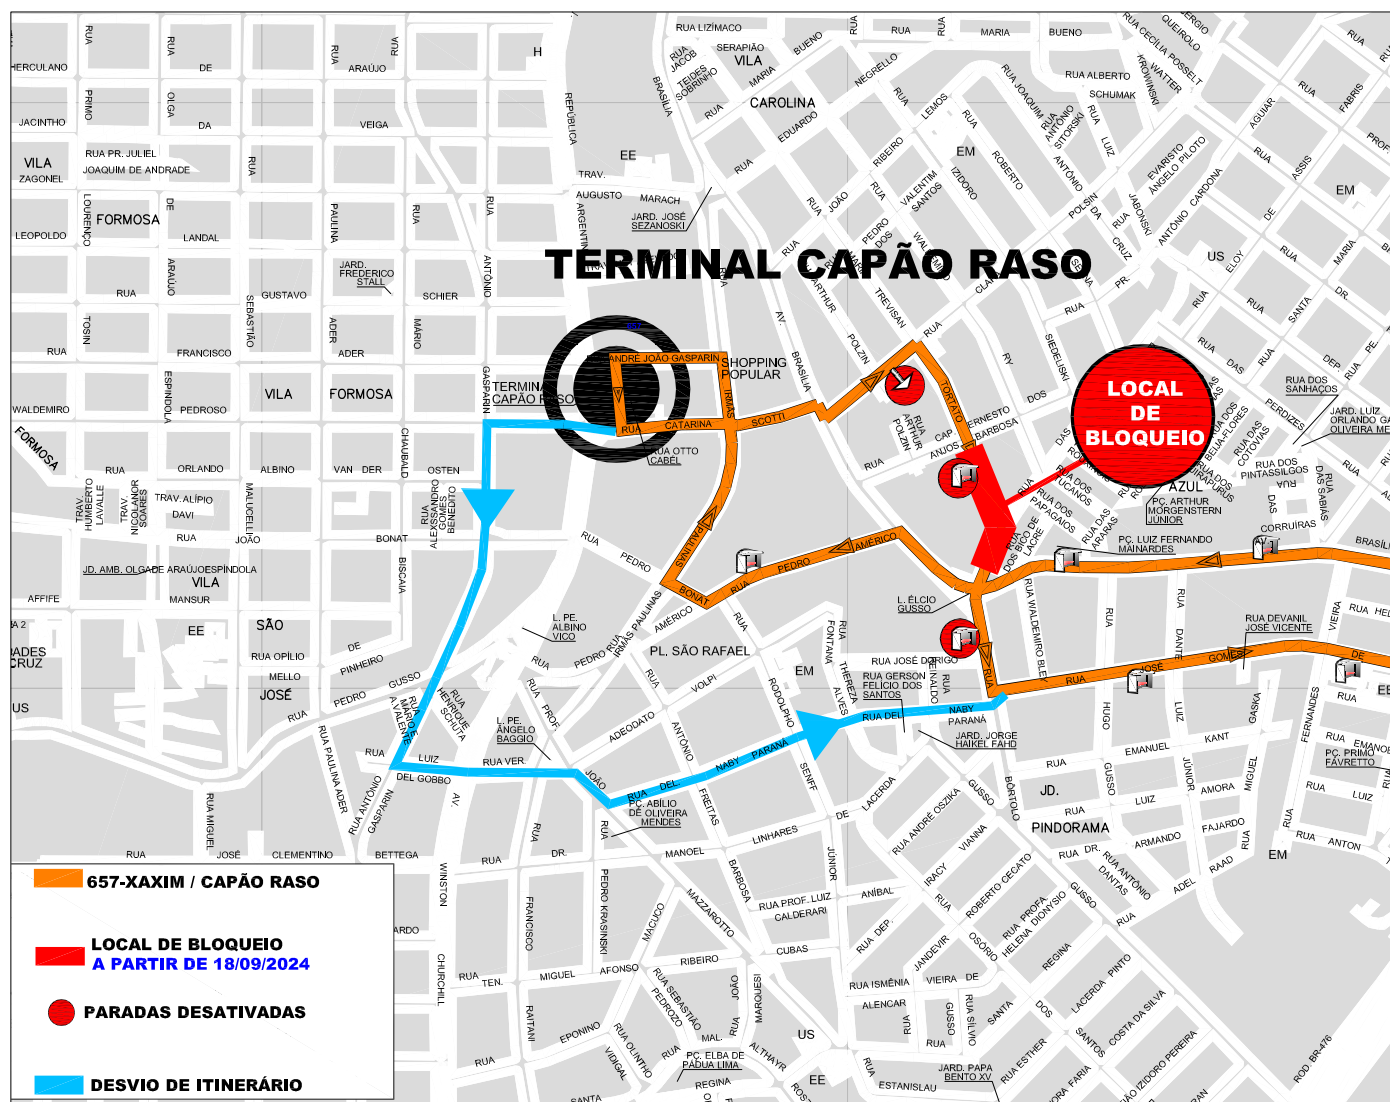

INFORMAÇÃO

EM RAZÃO DE BLOQUEIO DA RUA MARIA TREVISAN TORTATO, ENTRE AS RUAS CAP. ERNESTO DOS ANJOS BARBOSA E AV. BRASÍLIA, **A PARTIR DE 18/09/2024**, A LINHA **021-INTERBAIRROS II (ANTI-HORÁRIO)** ESTARÁ REALIZANDO DESVIO DE ITINERÁRIO NO SENTIDO HAUER CONFORME CROQUI ABAIXO.

 **DESVIO DE ITINERÁRIO**

INFORMAÇÃO

EM RAZÃO DE BLOQUEIO DA RUA MARIA TREVISAN TORTATO, ENTRE AS RUAS CAP. ERNESTO DOS ANJOS BARBOSA E AV. BRASÍLIA, **A PARTIR DE 18/09/2024**, A LINHA **621-FANNY** ESTARÁ REALIZANDO NOVO DESVIO DE ITINERÁRIO CONFORME CROQUI ABAIXO.

A LINHA 629-ALTO BOQUEIRÃO ESTARÁ REALIZANDO DESVIO DE ITINERÁRIO NO SENTIDO BAIRRO CONFORME CROQUI ABAIXO.

INFORMAÇÕES

www.urbs.curitiba.pr.gov.br

☎ 156 ou aplicativo

Consulte pelo
QR-CODE
ao lado

INFORMAÇÃO

EM RAZÃO DE BLOQUEIO DA RUA MARIA TREVISAN TORTATO, ENTRE AS RUAS CAP. ERNESTO DOS ANJOS BARBOSA E AV. BRASÍLIA, A PARTIR DE 18/09/2024,

A LINHA 657-XAXIM / CAPÃO RASO

ESTARÁ REALIZANDO DESVIO DE ITINERÁRIO NO SENTIDO XAXIM CONFORME CROQUI ABAIXO.