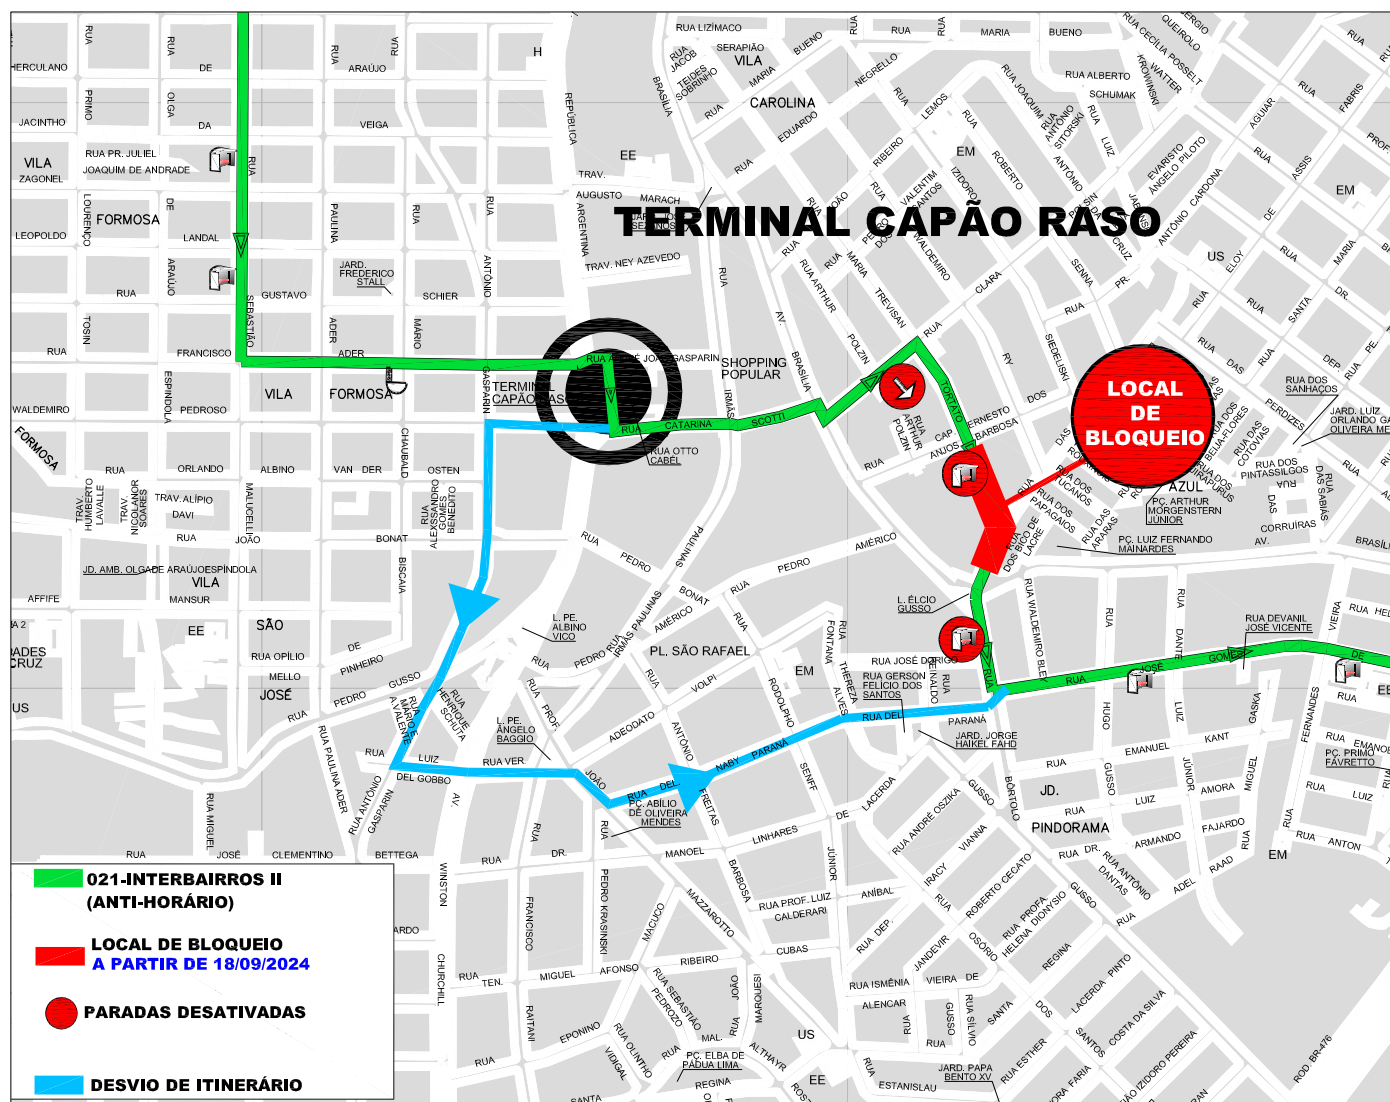

INFORMAÇÃO

EM RAZÃO DE BLOQUEIO DA RUA MARIA TREVISAN TORTATO, ENTRE AS RUAS CAP. ERNESTO DOS ANJOS BARBOSA E AV. BRASÍLIA, **A PARTIR DE 18/09/2024**, A LINHA **021-INTERBAIRROS II (ANTI-HORÁRIO)** ESTARÁ REALIZANDO DESVIO DE ITINERÁRIO NO SENTIDO HAUER CONFORME CROQUI ABAIXO.

INFORMAÇÕES

www.urbs.curitiba.pr.gov.br

☎ 156 ou aplicativo

Consulte pelo
QR-CODE
ao lado

TERMINAL CAPÃO RASO

LOCAL DE BLOQUEIO

 **023-INTER 2 (ANTI-HORÁRIO)**

 **LOCAL DE BLOQUEIO**
A PARTIR DE 18/09/2024

 **DESVIO DE ITINERÁRIO**

INFORMAÇÃO

EM RAZÃO DE BLOQUEIO DA RUA MARIA TREVISAN TORTATO, ENTRE AS RUAS CAP. ERNESTO DOS ANJOS BARBOSA E AV. BRASÍLIA, **A PARTIR DE 18/09/2024**, A LINHA **621-FANNY** ESTARÁ REALIZANDO NOVO DESVIO DE ITINERÁRIO CONFORME CROQUI ABAIXO.

EM RAZÃO DE BLOQUEIO DA RUA MARIA TREVISAN TORTATO, ENTRE AS RUAS CAP. ERNESTO DOS ANJOS BARBOSA E AV. BRASÍLIA, A PARTIR DE 18/09/2024, A LINHA **625-GRAMADOS ESTARÁ REALIZANDO DESVIO DE ITINERÁRIO NO SENTIDO BAIRRO CONFORME CROQUI ABAIXO.**