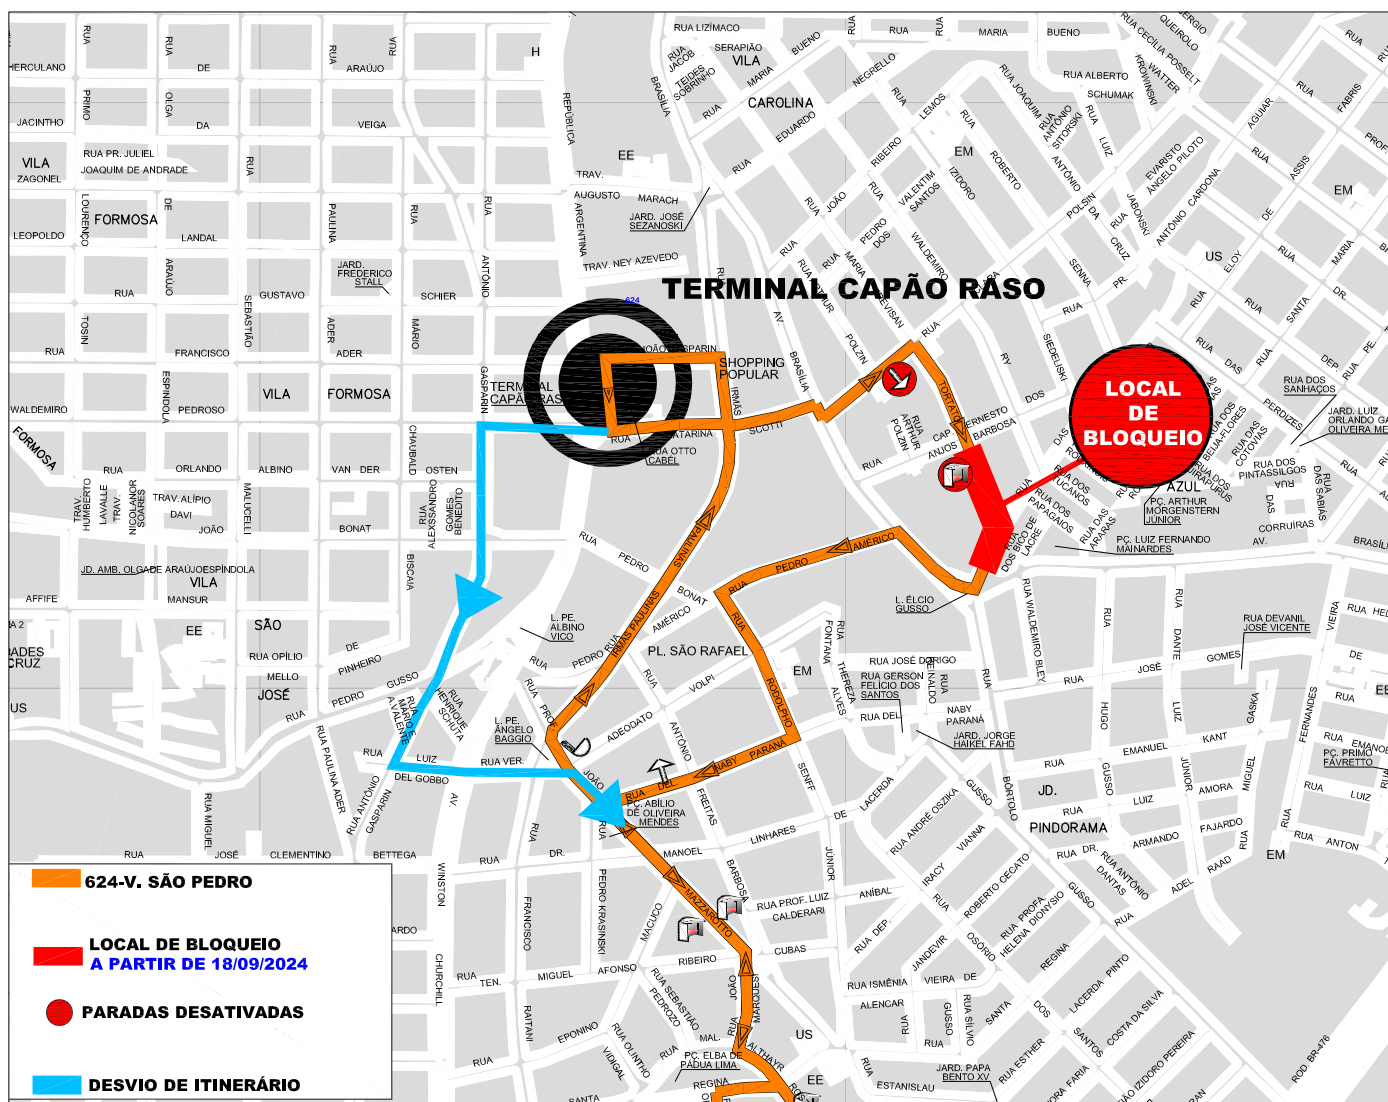

INFORMAÇÃO

EM RAZÃO DE BLOQUEIO DA RUA MARIA TREVISAN TORTATO, ENTRE AS RUAS CAP. ERNESTO DOS ANJOS BARBOSA E AV. BRASÍLIA, A PARTIR DE 18/09/2024,

A LINHA 624-V.SÃO PEDRO ESTARÁ REALIZANDO DESVIO DE ITINERÁRIO NO SENTIDO BAIRRO CONFORME CROQUI ABAIXO.

INFORMAÇÕES

www.urbs.curitiba.pr.gov.br

☎ 156 ou aplicativo

Consulte pelo
QR-CODE
ao lado