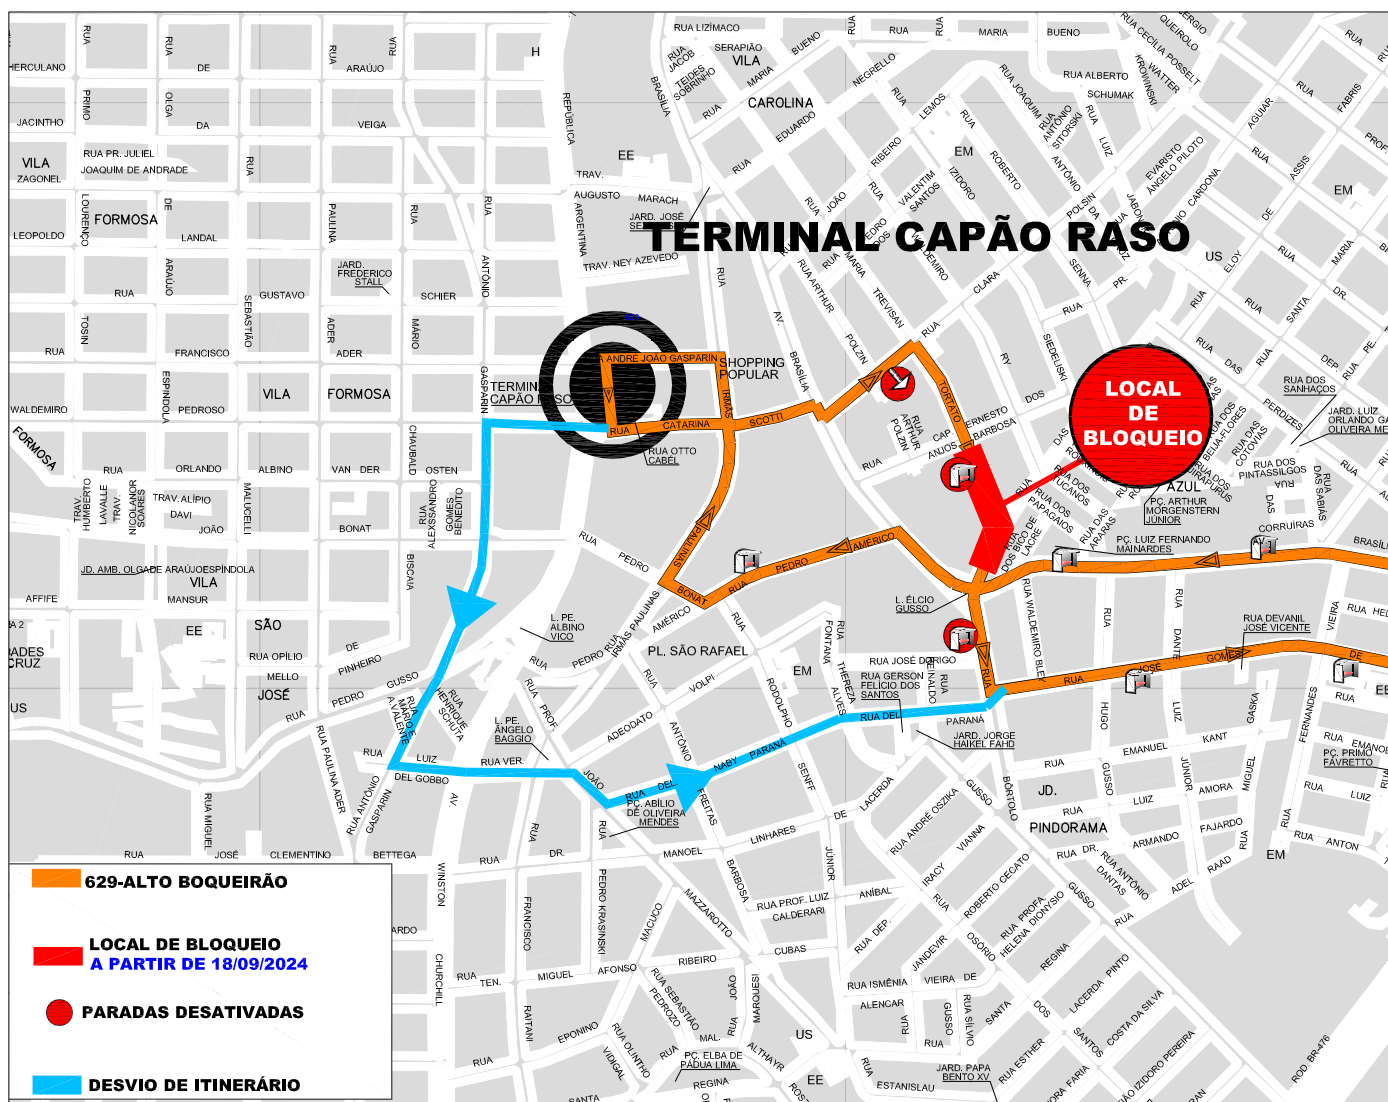

INFORMAÇÃO

EM RAZÃO DE BLOQUEIO DA RUA MARIA TREVISAN TORTATO, ENTRE AS RUAS CAP. ERNESTO DOS ANJOS BARBOSA E AV. BRASÍLIA, A PARTIR DE 18/09/2024,

A LINHA 629-ALTO BOQUEIRÃO ESTARÁ REALIZANDO DESVIO DE ITINERÁRIO NO SENTIDO BAIRRO CONFORME CROQUI ABAIXO.

INFORMAÇÕES

www.urbs.curitiba.pr.gov.br

☎ 156 ou aplicativo

Consulte pelo
QR-CODE
ao lado