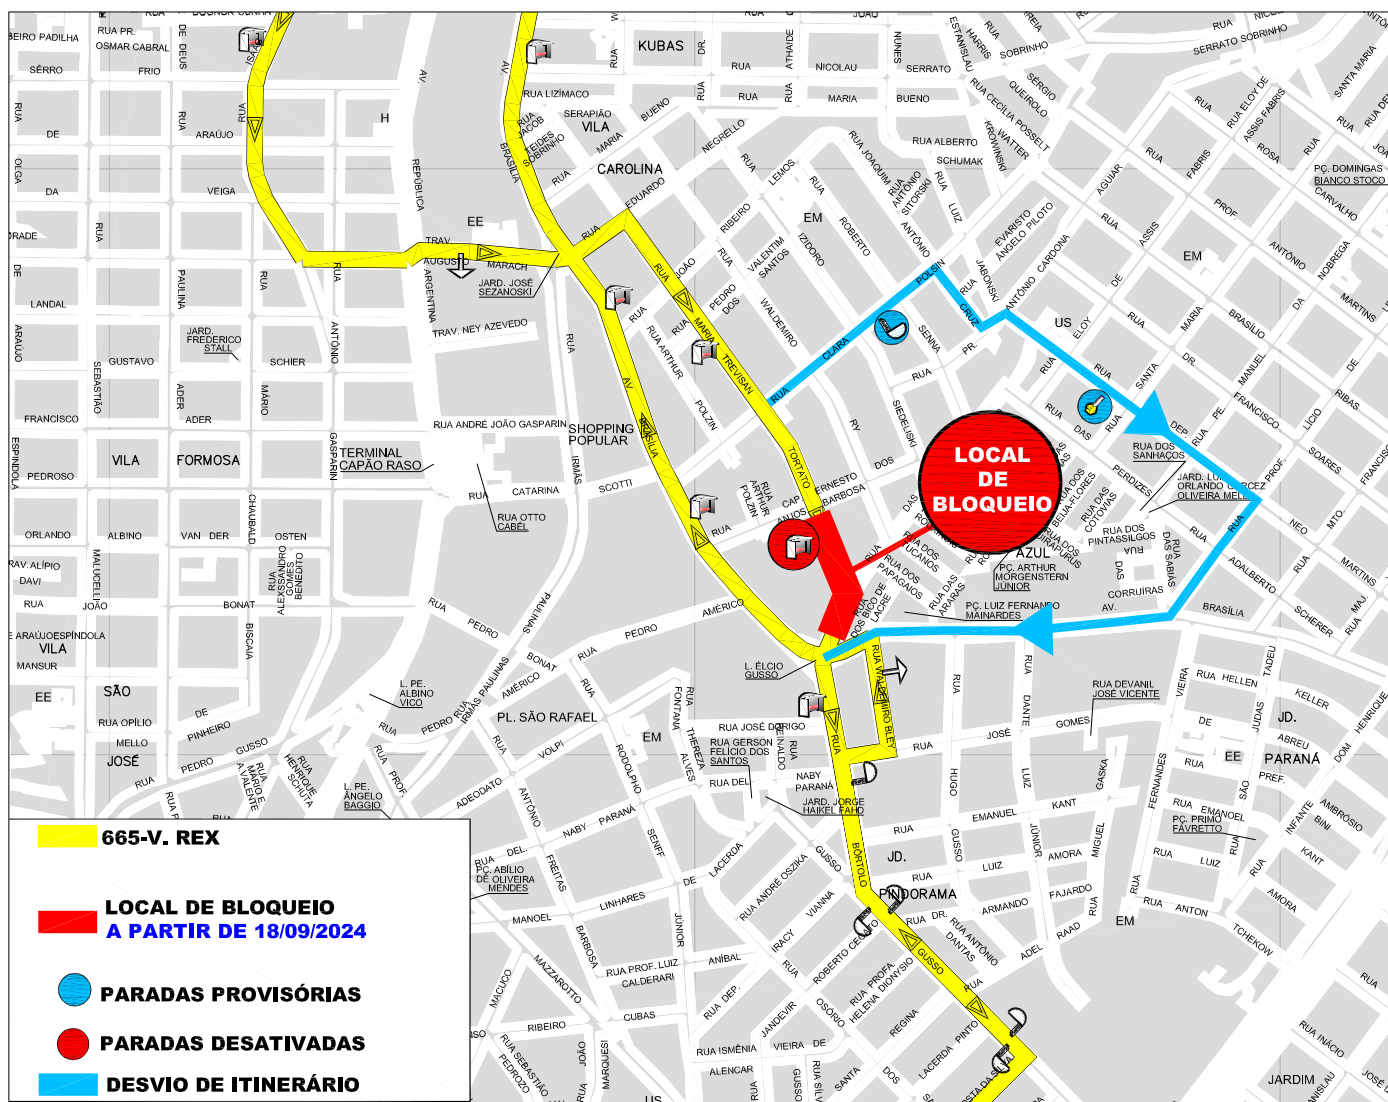

INFORMAÇÃO

EM RAZÃO DE BLOQUEIO DA RUA MARIA TREVISAN TORTATO, ENTRE AS RUAS CAP. ERNESTO DOS ANJOS BARBOSA E AV. BRASÍLIA, **A PARTIR DE 18/09/2024**, A LINHA **021-INTERBAIRROS II (ANTI-HORÁRIO)** ESTARÁ REALIZANDO DESVIO DE ITINERÁRIO NO SENTIDO HAUER CONFORME CROQUI ABAIXO.

 **DESVIO DE ITINERÁRIO**

INFORMAÇÃO

EM RAZÃO DE BLOQUEIO DA RUA MARIA TREVISAN TORTATO, ENTRE AS RUAS CAP. ERNESTO DOS ANJOS BARBOSA E AV. BRASÍLIA, **A PARTIR DE 18/09/2024**, A LINHA **621-FANNY** ESTARÁ REALIZANDO NOVO DESVIO DE ITINERÁRIO CONFORME CROQUI ABAIXO.

EM RAZÃO DE BLOQUEIO DA RUA MARIA TREVISAN TORTATO, ENTRE AS RUAS CAP. ERNESTO DOS ANJOS BARBOSA E AV. BRASÍLIA, A PARTIR DE 18/09/2024,

A LINHA 657-XAXIM / CAPÃO RASO

ESTARÁ REALIZANDO DESVIO DE ITINERÁRIO NO SENTIDO XAXIM CONFORME CROQUI ABAIXO.

INFORMAÇÕES

www.urbs.curitiba.pr.gov.br

☎ 156 ou aplicativo

Consulte pelo
QR-CODE
ao lado

INFORMAÇÃO

EM RAZÃO DE BLOQUEIO DA RUA MARIA TREVISAN TORTATO, ENTRE AS RUAS CAP. ERNESTO DOS ANJOS BARBOSA E AV. BRASÍLIA, A PARTIR DE 18/09/2024, A LINHA **665-V. REX ESTARÁ REALIZANDO DESVIO DE ITINERÁRIO NO SENTIDO BAIRRO CONFORME CROQUI ABAIXO.**