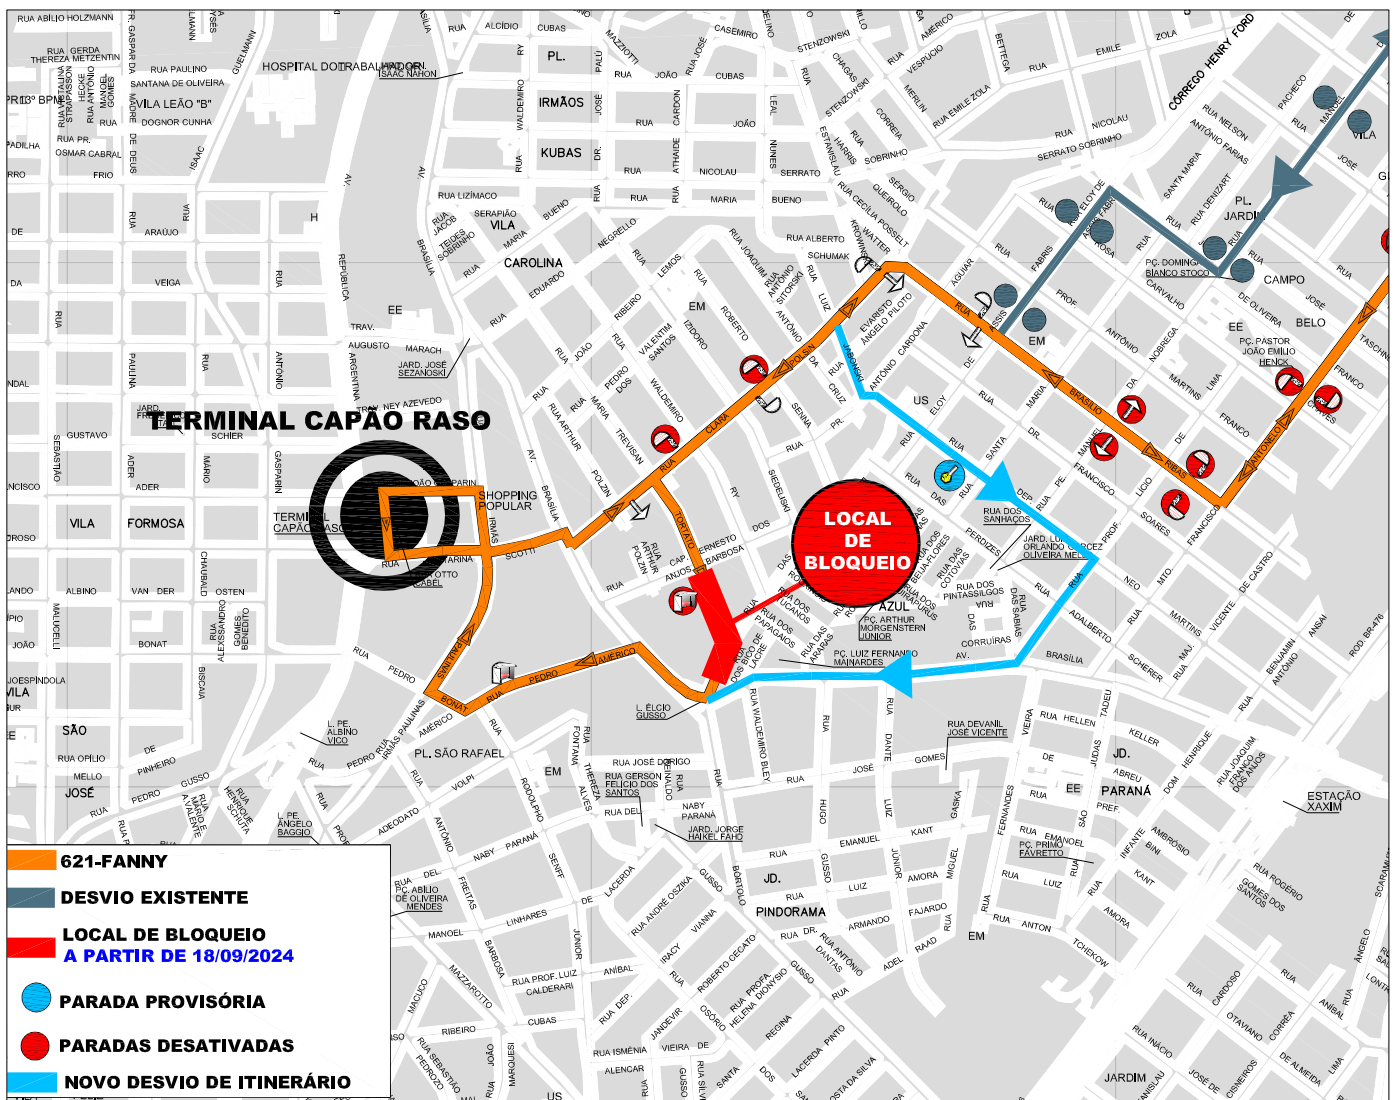

INFORMAÇÃO

EM RAZÃO DE BLOQUEIO DA RUA MARIA TREVISAN TORTATO, ENTRE AS RUAS CAP. ERNESTO DOS ANJOS BARBOSA E AV. BRASÍLIA, **A PARTIR DE 18/09/2024**, A LINHA **021-INTERBAIRROS II (ANTI-HORÁRIO)** ESTARÁ REALIZANDO DESVIO DE ITINERÁRIO NO SENTIDO HAUER CONFORME CROQUI ABAIXO.

INFORMAÇÕES

www.urbs.curitiba.pr.gov.br

☎ 156 ou aplicativo

Consulte pelo
QR-CODE
ao lado

TERMINAL CAPÃO RASO

LOCAL DE BLOQUEIO

 **023-INTER 2 (ANTI-HORÁRIO)**

 **LOCAL DE BLOQUEIO**
A PARTIR DE 18/09/2024

 **DESVIO DE ITINERÁRIO**

INFORMAÇÃO

EM RAZÃO DE BLOQUEIO DA RUA MARIA TREVISAN TORTATO, ENTRE AS RUAS CAP. ERNESTO DOS ANJOS BARBOSA E AV. BRASÍLIA, **A PARTIR DE 18/09/2024**, A LINHA **621-FANNY** ESTARÁ REALIZANDO NOVO DESVIO DE ITINERÁRIO CONFORME CROQUI ABAIXO.

EM RAZÃO DE BLOQUEIO DA RUA MARIA TREVISAN TORTATO, ENTRE AS RUAS CAP. ERNESTO DOS ANJOS BARBOSA E AV. BRASÍLIA, A PARTIR DE 18/09/2024,

A LINHA 657-XAXIM / CAPÃO RASO

ESTARÁ REALIZANDO DESVIO DE ITINERÁRIO NO SENTIDO XAXIM CONFORME CROQUI ABAIXO.